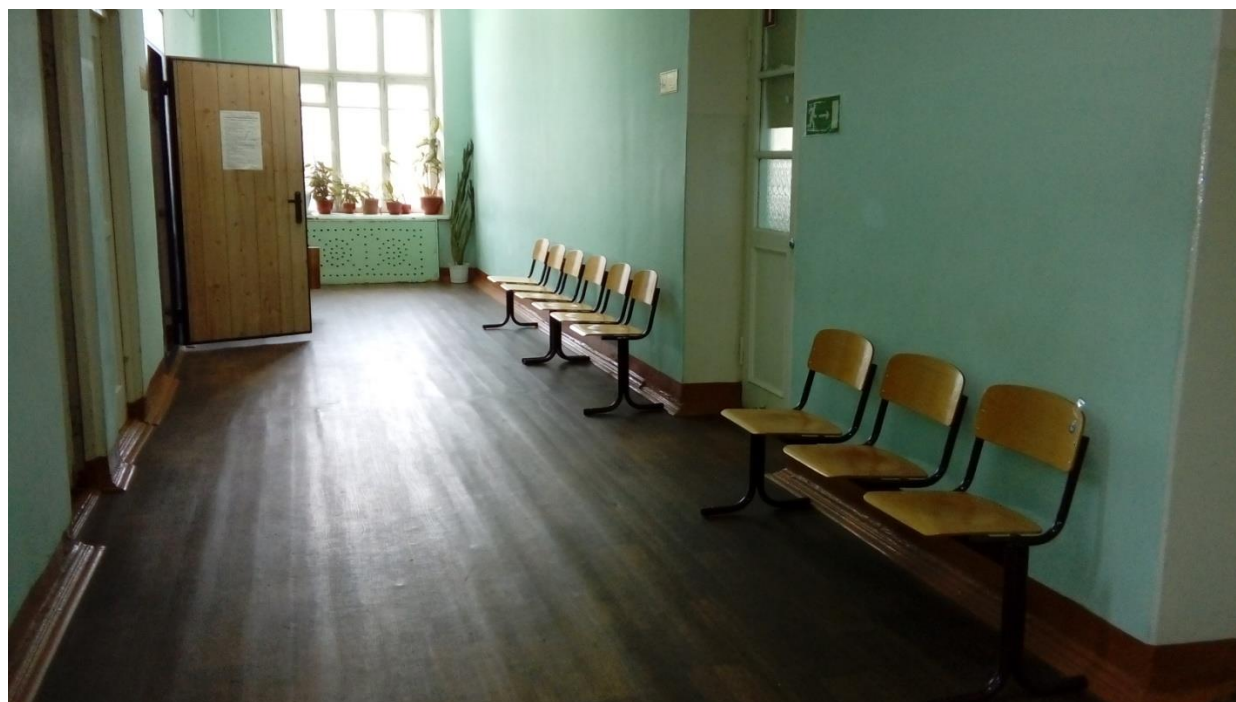

**Информация по обеспечению комфортных условий оказания услуг
в ГБПОУ Республики Марий Эл «Йошкар-Олинский технологический колледж»**

На территории колледжа имеются зоны отдыха (ожидания).

Оформлена навигация внутри колледжа.

Оборудован фонтанчик с подачей питьевой воды в общем доступе на втором этаже главного корпуса.

Во время культурно-массовых воспитательных и конкурсных мероприятий у актового зала, на конкурсных площадках в учебных мастерских устанавливается кулер с питьевой водой.