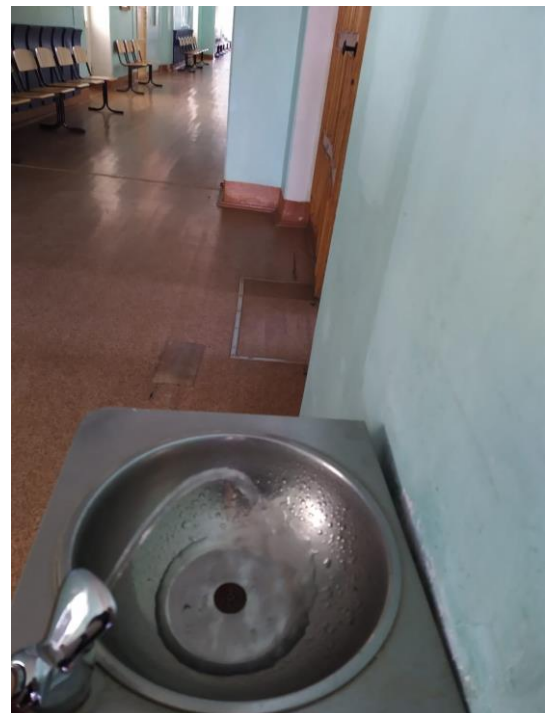

**Информация по обеспечению комфортных условий оказания услуг
в ГБПОУ Республики Марий Эл «Йошкар-Олинский технологический колледж»**

На территории колледжа имеются зоны отдыха (ожидания).

Оформлена навигация внутри колледжа.

Оборудован фонтанчик с подачей питьевой воды в общем доступе на втором этаже главного корпуса.

Во время культурно-массовых воспитательных и конкурсных мероприятий у актового зала, на конкурсных площадках в учебных мастерских устанавливается кулер с питьевой водой.