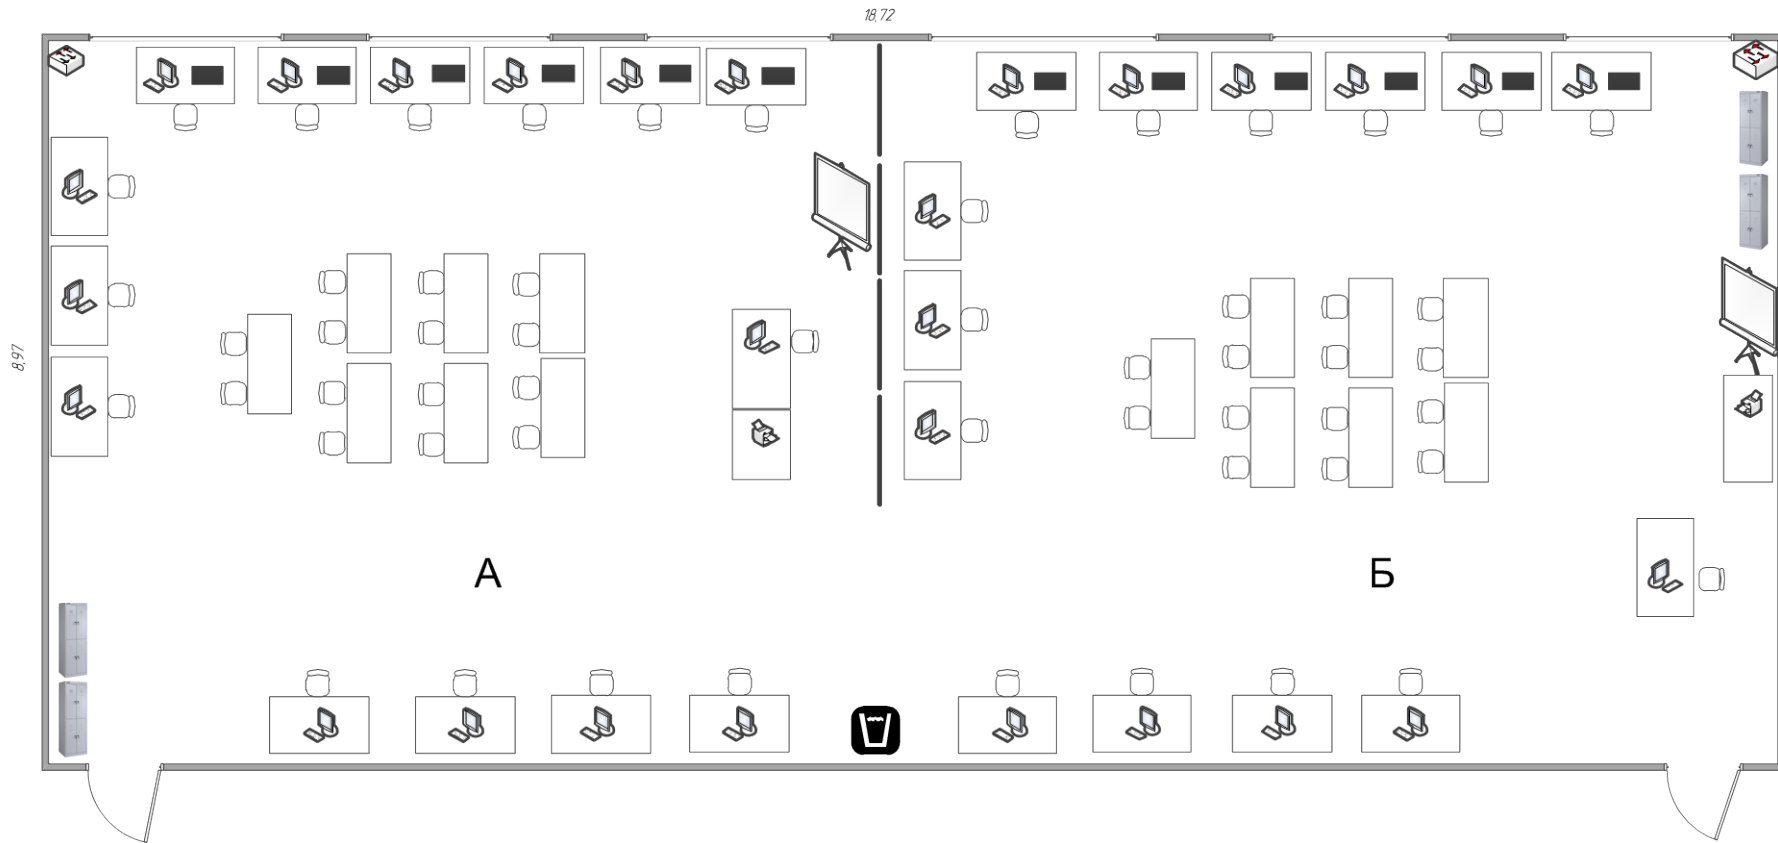

# План застройки мастерской №2 Сетевое и системное администрирование (407 каб.)

Рабочее место

Металлический шкаф

Учебная парта со стульями

**А** Учебно-лабораторное оборудование

Кулер с водой

Лазерное цветное МФУ

Стойка

**Б** Учебно-производственное оборудование

Коммутатор неуправляемый

Мобильная стойка с интерактивной доской и короткофокусным проектором

Стойка с коммутатором, маршрутизатором и межсетевым экраном