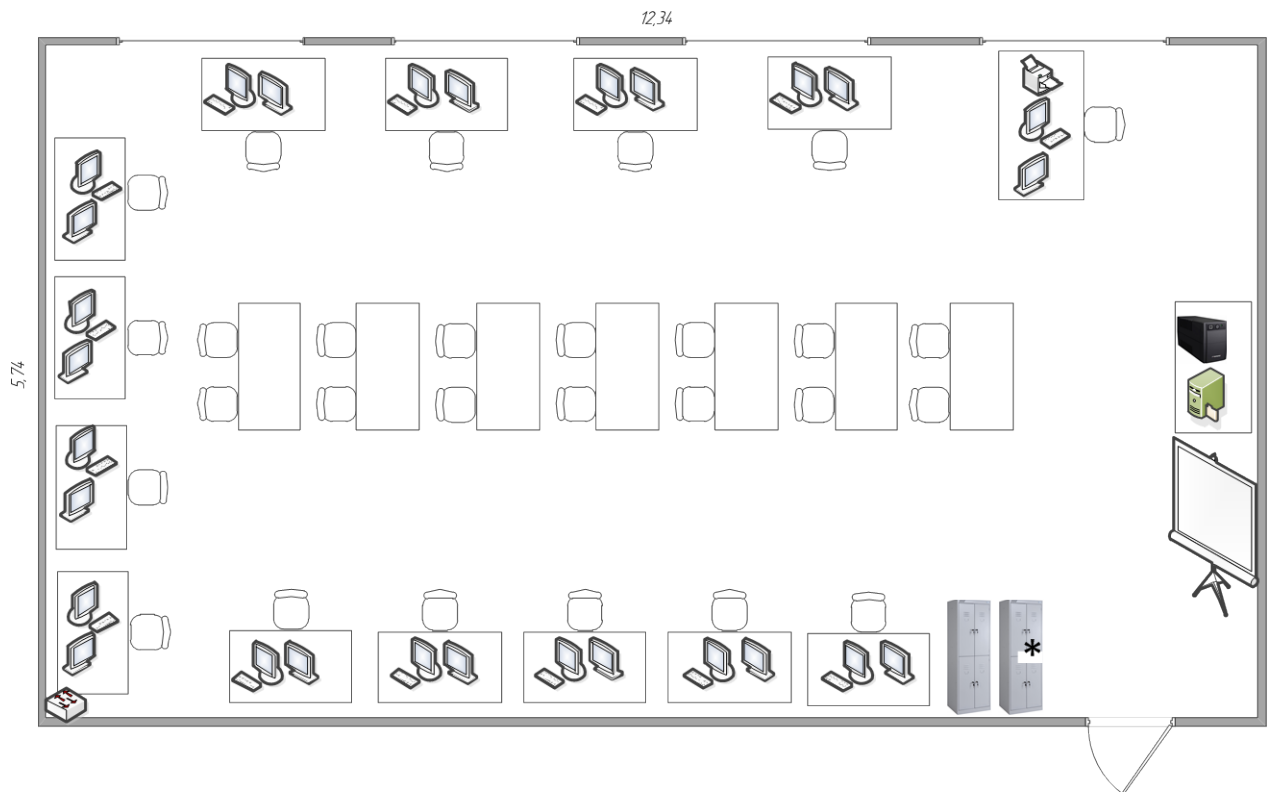

План застройки
 мастерской №3 ИТ-решения для бизнеса на платформе «1С: Предприятие 8» (228 каб.)

Рабочее место

Сервер

Учебная парта со стульями

Источник бесперебойного питания
 Металлический шкаф

* 14 планшетов

Лазерное цветное МФУ
 Мобильная стойка с интерактивной доской и короткофокусным проектором

Коммутатор

План застройки
 помещения для размещения учебно-производственного оборудования
 мастерской №3 ИТ-решения для бизнеса на платформе «1С: Предприятие 8»
 и мастерской №1 Программные решения для бизнеса (233 каб.)