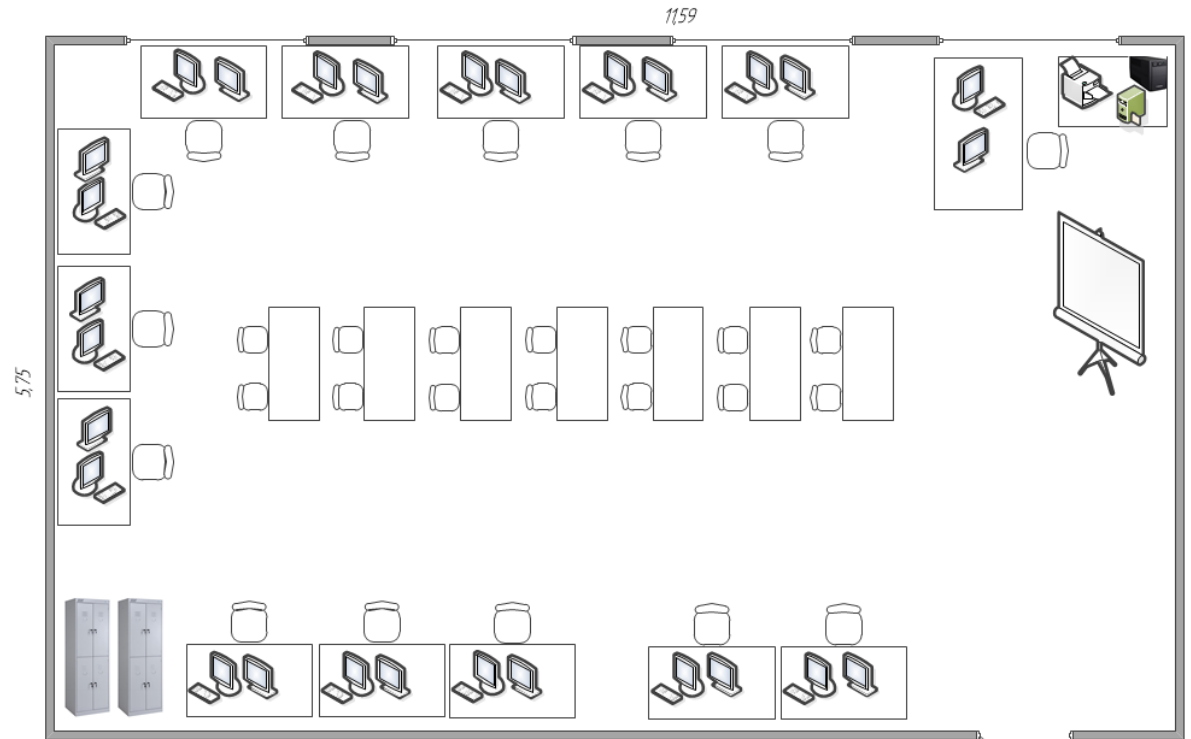

План застройки мастерской №1 Программные решения для бизнеса (232 каб.)

План застройки
 помещения для размещения учебно-производственного оборудования
 мастерской №1 Программные решения для бизнеса
 и мастерской №3 ИТ-решения для бизнеса на платформе «1С: Предприятие 8» (233 каб.)

- | | | | | | |
|---|----------------------------------|---|--|---|---|
|  | <i>Рабочее место</i> |  | <i>Источник бесперебойного питания</i> |  | <i>Лазерное цветное МФУ</i> |
|  | <i>Сервер</i> |  | <i>Металлический шкаф</i> |  | <i>Мобильная стойка с интерактивной доской и короткофокусным проектором</i> |
|  | <i>Учебная парта со стульями</i> |  | <i>Коммутатор</i> | | |