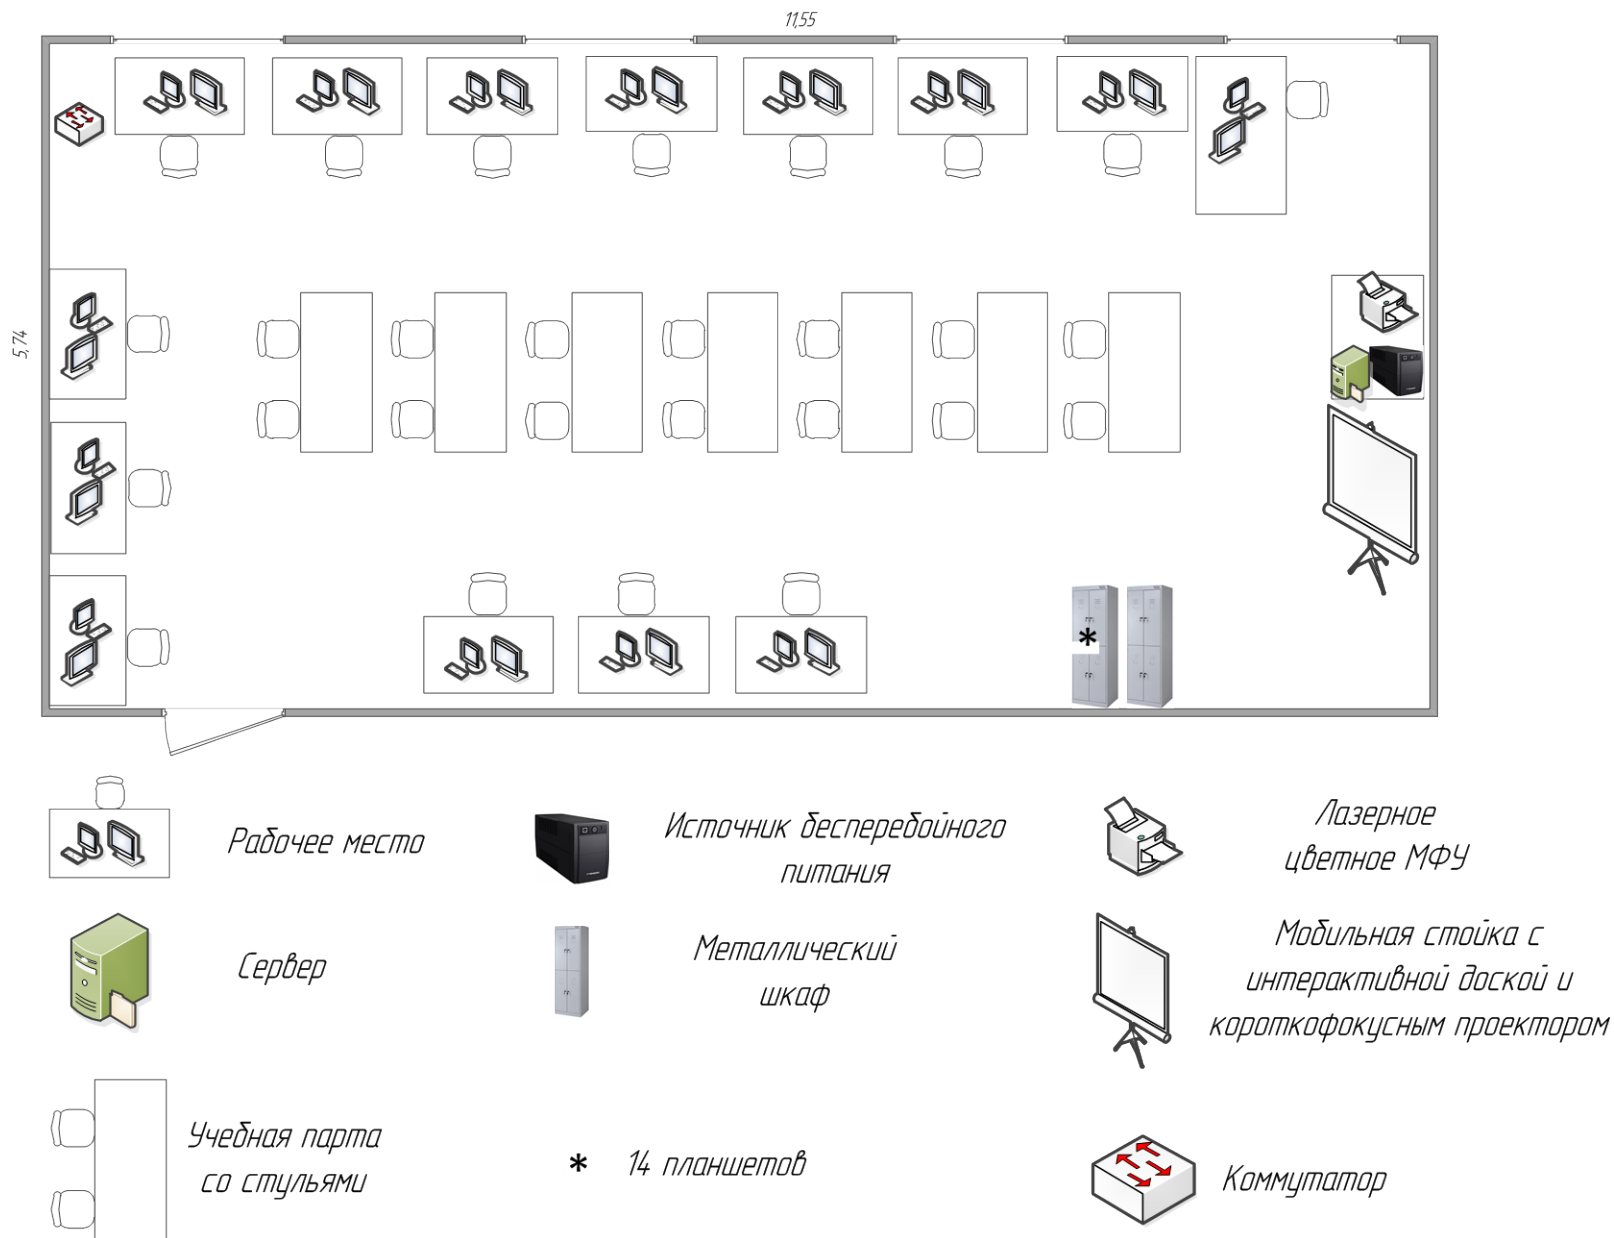

План застройки мастерской №1 Программные решения для бизнеса (232 каб.)

План застройки
 помещения для размещения учебно-производственного оборудования
 мастерской №1 Программные решения для бизнеса
 и мастерской №3 ИТ-решения для бизнеса на платформе «1С: Предприятие 8» (233 каб.)

- | | | | | | |
|---|----------------------------------|---|--|---|---|
|  | <i>Рабочее место</i> |  | <i>Источник бесперебойного питания</i> |  | <i>Лазерное цветное МФУ</i> |
|  | <i>Сервер</i> |  | <i>Металлический шкаф</i> |  | <i>Мобильная стойка с интерактивной доской и короткофокусным проектором</i> |
|  | <i>Учебная парта со стульями</i> |  | <i>Коммутатор</i> | | |