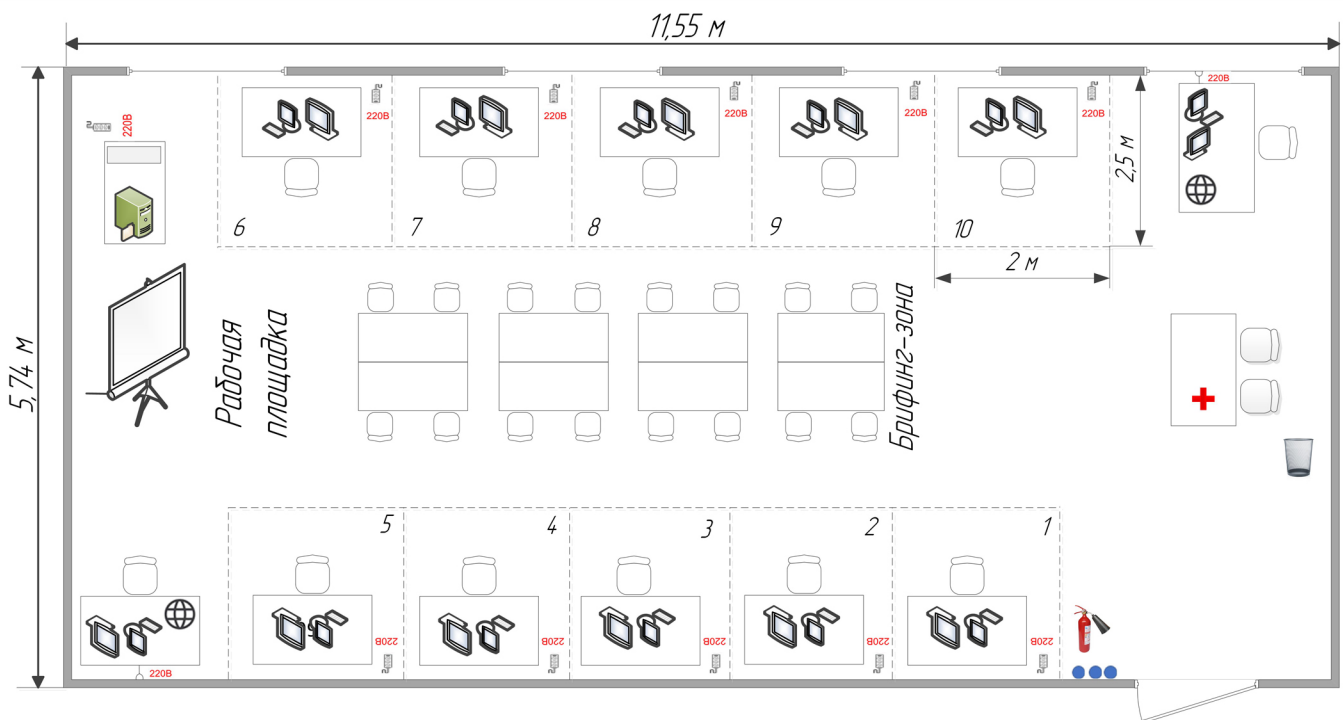

Формат проведения ДЭ: Очный

Адрес: 424000 Республика Марий Эл, г. Йошкар-Ола, ул. Кремлёвская, 22 дом, 2 этаж, аудитория 228

Количество рабочих мест: 10

Общая площадь площадки: 88 м²

Площадь Рабочей площадки: 66,3 м²

Условные обозначения:

1-10 Рабочие места

Рабочее место участника (системный блок, 2 монитора, клавиатура, мышь, стол, стул, пилот с розетками)

Интернет-кафе (системный блок, 2 монитора, клавиатура, мышь, стол, стул)