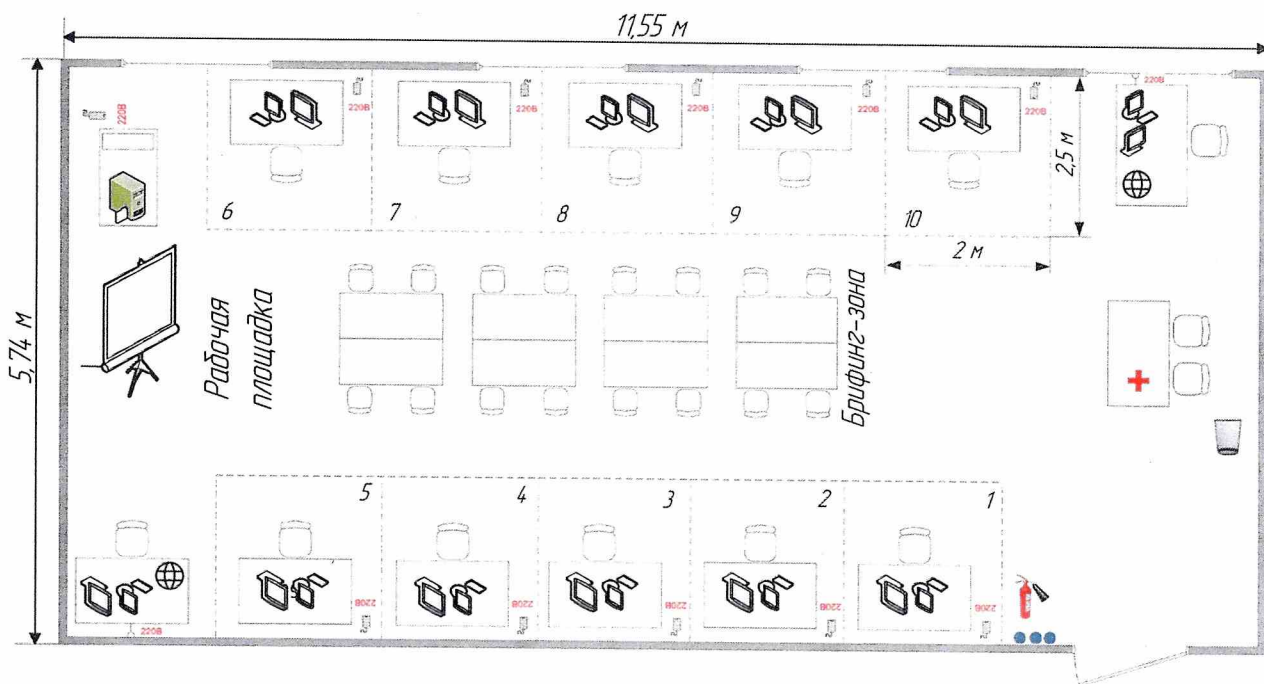

### План застройки площадки Центра проведения демонстрационного экзамена по компетенции ИТ-решения для бизнеса на платформе «1С:Предприятие 8» КОД 1.4-2022-2024

Формат проведения ДЭ: очный  
Адрес: 424000, Республика Марий Эл, г. Йошкар-Ола, ул. Кремлевская, 22 дом, 2 этаж, аудитория 228  
Количество рабочих мест: 10  
Общая площадь площадки: 88 м<sup>2</sup>  
Площадь рабочей площадки: 66,3 м<sup>2</sup>

#### Условные обозначения:

1-10 Рабочие места

Рабочее место участника (системный блок, 2 монитора, клавиатура, мышь, стол, стул, пилот с розетками)

Интернет-кафе (системный блок, 2 монитора, клавиатура, мышь, стол, стул)

Адрес: 424000, Республика Марий Эл, г. Йошкар-Ола, ул. Кремлевская, 22 дом, 2 этаж, аудитория 227

Площадь комнаты экспертов и главного эксперта: 21,7 м<sup>2</sup>

**Условные обозначения:**

Рабочее место группы экспертов  
(системный блок, 2 монитора, клавиатура, мышь, стол, 3 стула, пилот с розетками)